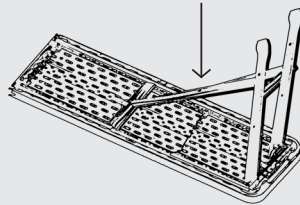

Danke und viel Freude mit deinem Produkt!
Dein NewHabitat-Team

New
Habitat

ELEVATE
YOUR
HOME

Aufbauanleitung

Bierzeltgarnitur - Bank

Klappe die Bank komplett auf.
Die Verriegelung erfolgt dabei automatisch.

Schritt 1

Richte alle 3 FüÙe auf. Die äußeren FüÙe werden mithilfe des Rings automatisch verriegelt, sobald die Bank umgedreht wird und entriegelt sich beim Abbau, sobald sie wieder auf die Sitzfläche gedreht wird.